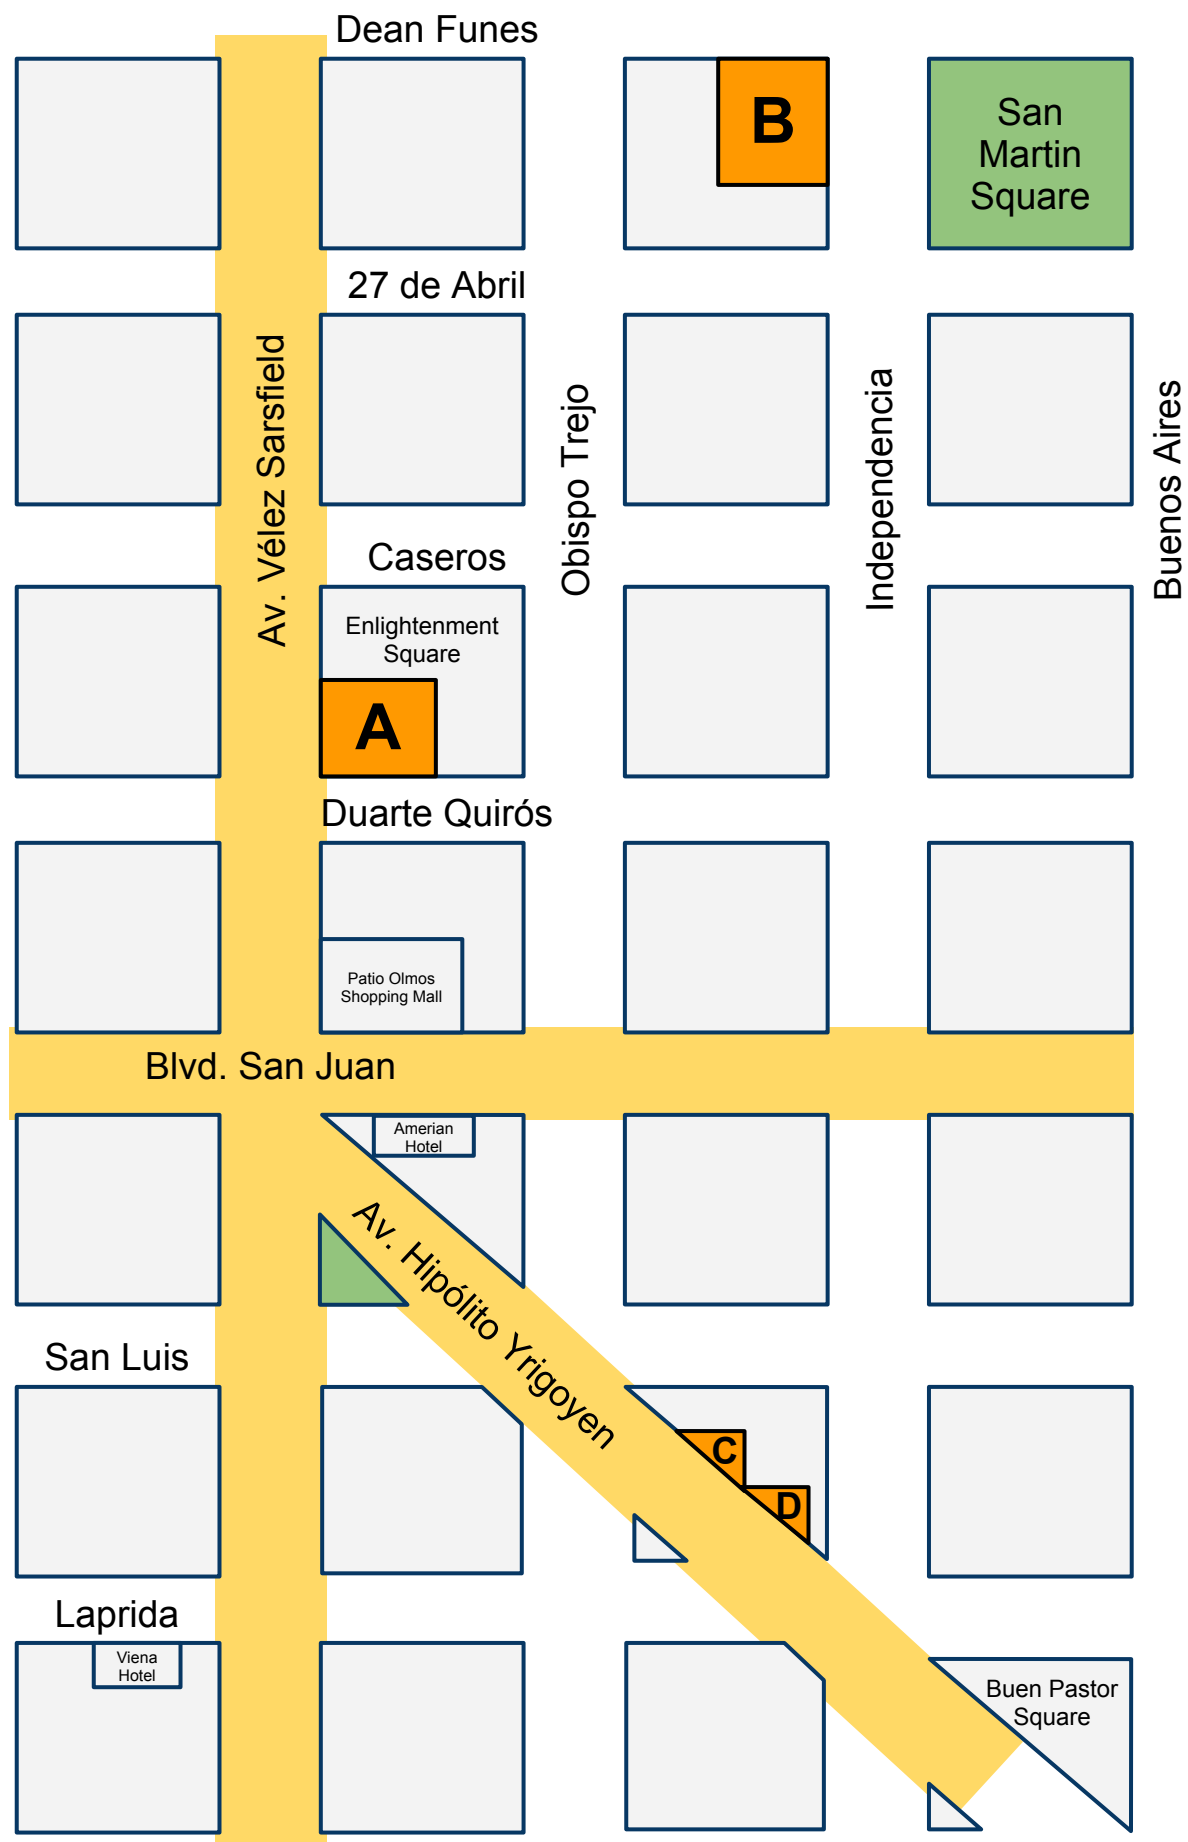

# MAP REFERENCES

To University Campus (Ciudad Universitaria) - 2km  
Place for Courses & Tutorials 1, 2 and 3

**A - SPL2011 Conference Venue**  
Facultad de Ciencias Exactas, Físicas y Naturales  
Universidad Nacional de Córdoba  
Av. Velez Sarsfield 299

**B - Welcome Reception Cocktail**  
Novecento Bistro Argentino  
Deán Funes 33 (Historic Cabildo)

**C - Banquet Social Dinner**  
Alcorta Carnes y Vinos Argentino  
Av. Hipólito Yrigoyen 171

**D - Lunch Restaurant**  
Il Gatto  
Av. Hipólito Yrigoyen 181

**SPL 2011** | VII Southern Conference  
on Programmable Logic  
Córdoba - Argentina